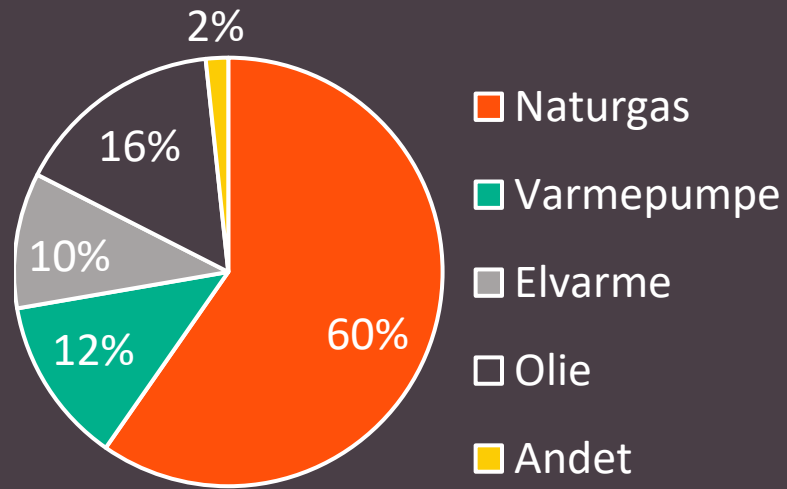

Svinninge: (varmebehov 23.000 MWh pr. år)

3,1 MW luft til vand varmepumpe

4,8 MW elkedel

2.400 m³ varmeakkumuleringsstank

Eksempel 3,5 MW varmepumpe og 2.500 m³ buffertank

Forsyningsområde

- Området følger naturgasforsyningsområdet
- Alle bygningsejere inden for området får tilbud om fjernvarme