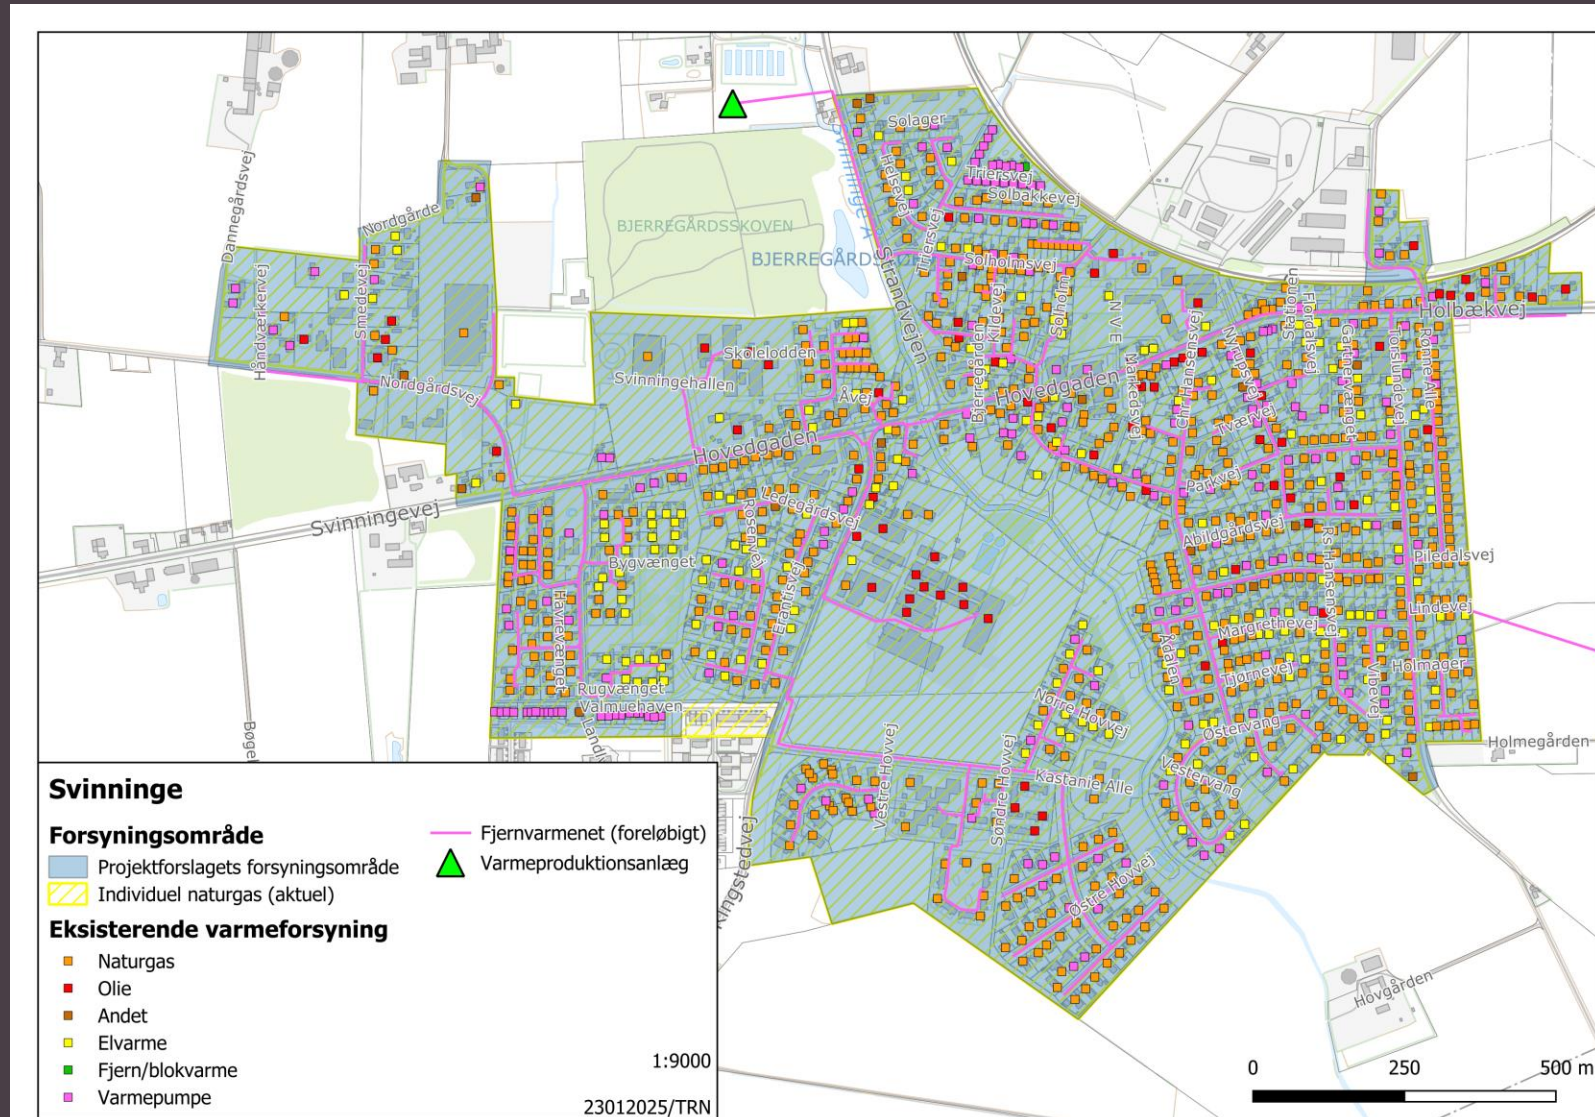

Svinninge: (varmebehov 23.000 MWh pr. år)

3,1 MW luft til vand varmepumpe

4,8 MW elkedel

2.400 m³ varmeakkumuleringsstank

Eksempel 3,5 MW varmepumpe og 2.500 m³ buffertank

Forsyningsområde

- Området følger naturgasforsyningsområdet
- Alle bygningsejere inden for området får tilbud om fjernvarme