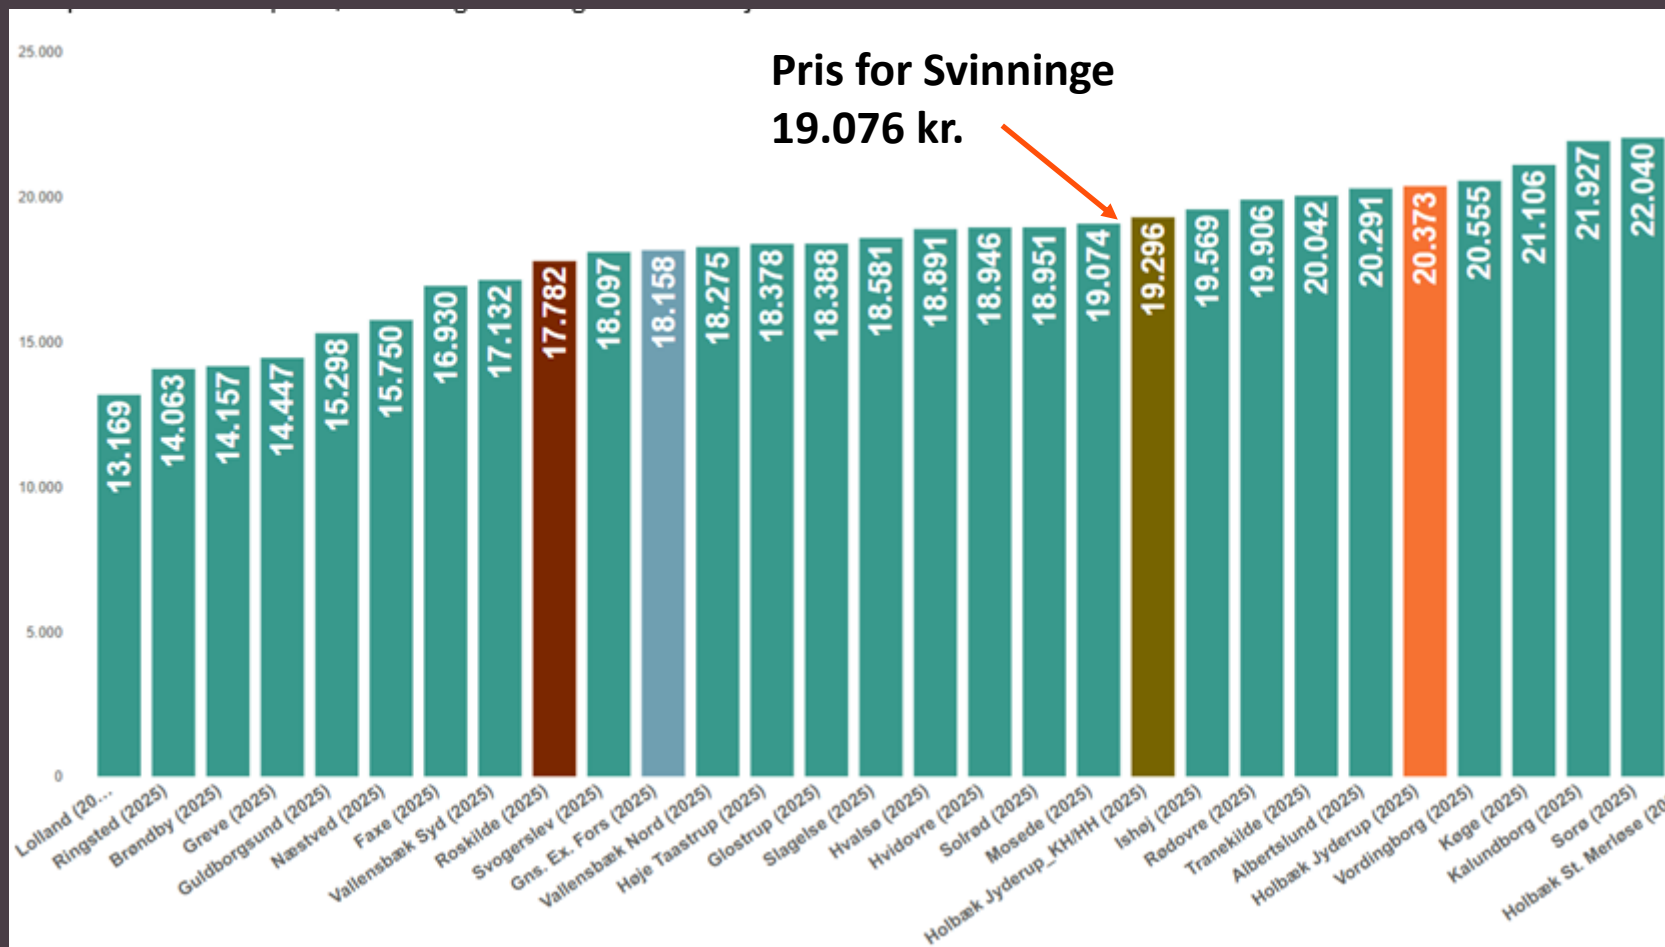

Vores priser ift. omkringliggende forsyninger

Priser for et standardhus på 130 m² og 18,1 MWh (svarer til ca. 1700Nm³ gas)

Odsherred
26.011 kr.