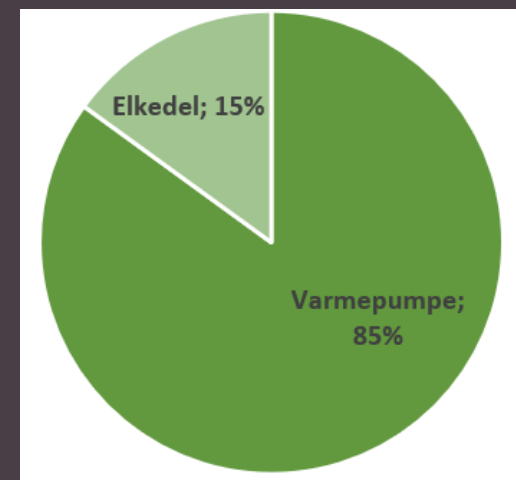

Den mest fordelagtige varmeproduktion

Svinninge: (varmebehov 23.000 MWh pr. år)

3,1 MW luft til vand varmepumpe

4,8 MW elkedel

2.400 m³ varmeakkumuleringsstank

Eksempel 3,5 MW varmepumpe og 2.500 m³ buffertank