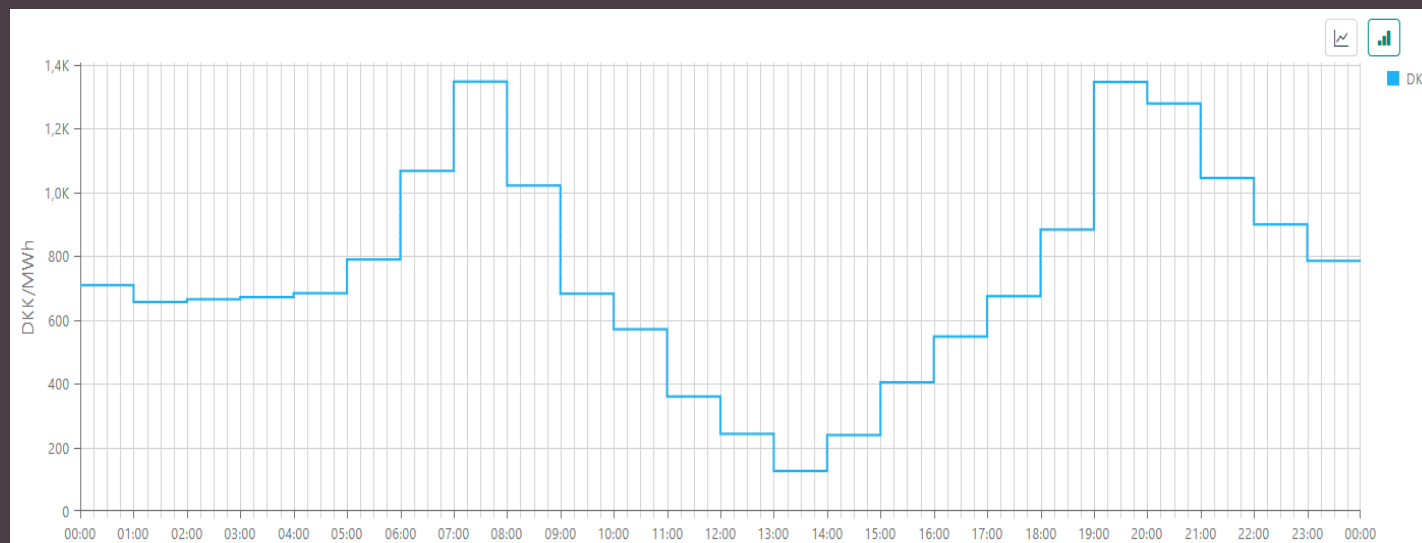

Den mest fordelagtige varmeproduktion

Svinninge: (varmebehov 23.000 MWh pr. år)

3,1 MW luft til vand varmepumpe

4,8 MW elkedel

2.400 m³ varmeakkumuleringsstank

Eksempel 3,5 MW varmepumpe og 2.500 m³ buffertank