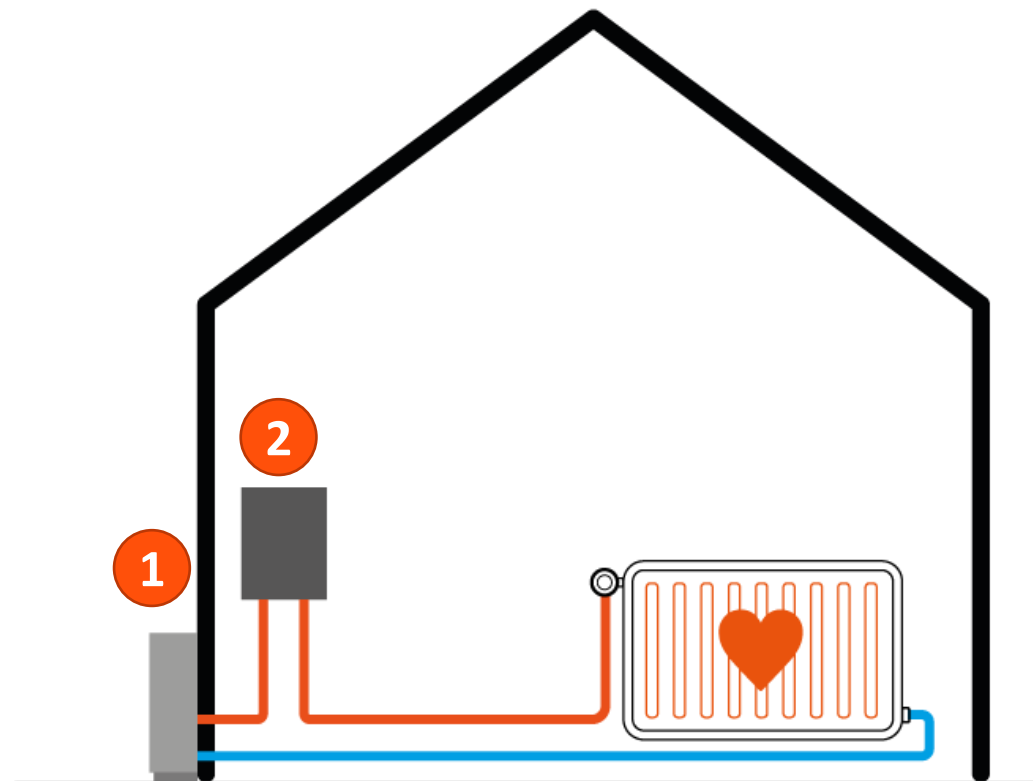

Installation i huset